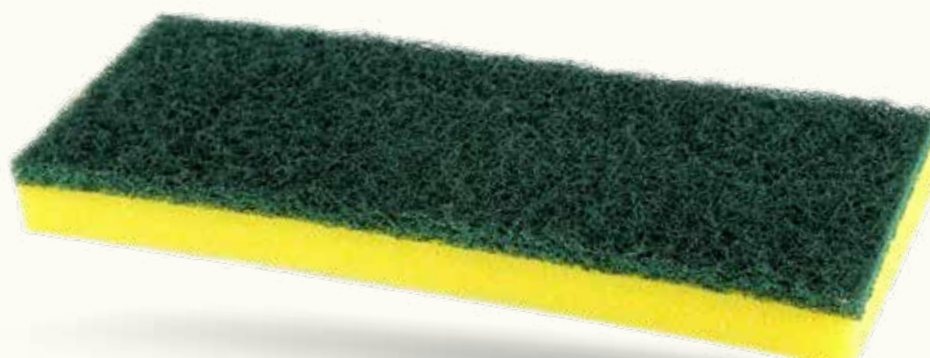

Código do Produto	Dimensões (mm)	Quantidade por Caixa	Embalagem	Dimensões da Caixa (mm)	Peso Aproximado da Caixa (kg)
FEC-0303030	90x245	100	Granel	370x370x510	2,30